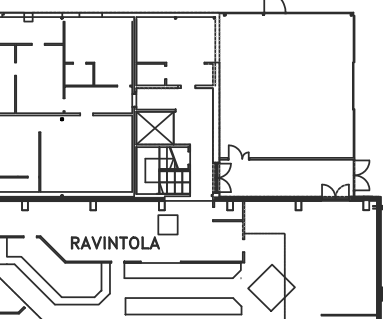

504 Roppi Lax Kaljan Kottileipona Anne Alhgren Ahontuvan tarhat
800 700 600

503 Elmes-näjä Jarna Parikka Ravintola Raita
502

RAVINTOLA
Ukkostuuli
Viljo Tuote A-418
Ukkostuuli A-416
Mittikyli A-206
Fredin A-186
Nahkapa ja Elisä Marjoana A-166
Keskusta A-146
Peltosen puutarha A-126
Alapeuren Angus A-106
Haaporiemi A-106
Seonate A-102
Saturvintti A-100